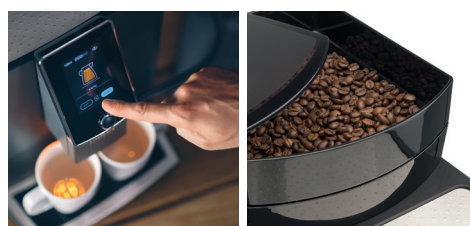

NIVONA

NICR 10'40

Titan / Chrom

Barista
in a box

5 6 7 8 9 10

Die **FUNKTIONEN** der NICR 10'40

GESCHMACK

Vorbrühsystem
Aroma Balance System (3 Profile)
Cappuccino-Connaisseur
Kaffeestärke einstellbar (5 Stufen)
Mahlgrad einstellbar
Kaffeetemperatur einstellbar (3 Stufen)

DESIGN

Tassenbeleuchtung (2 Farben)

TECHNIK

TFT Touch Display farbig
Bluetooth für Verbindung mit NIVONA-App
Extra leiser, geräuschreduzierter Betrieb
Hochwertiges Kegelmahlwerk aus gehärtetem Stahl
15 bar Pumpendruck
2700 Watt / Max. Leistungsaufnahme
ECO-Modus / 0-Watt-Energiespar-Schaltung

Das **PLUS** der NICR 10'40

- Ausgelegt für 60 bis 65 Tassen am Tag
- Optimiert für den Einsatz im Büro mit großem Wassertank und Bohnenbehälter
- Quick-Profil und Mengen-Funktion für schnellen Bezug von viel Kaffee
- Mit neuem Milchschauch und easyclean⁺, sodass sich das Milchsystem auf Knopfdruck reinigen lässt. Kein Umstecken des Milchschauchs mehr nötig für die komfortabelste Reinigung.